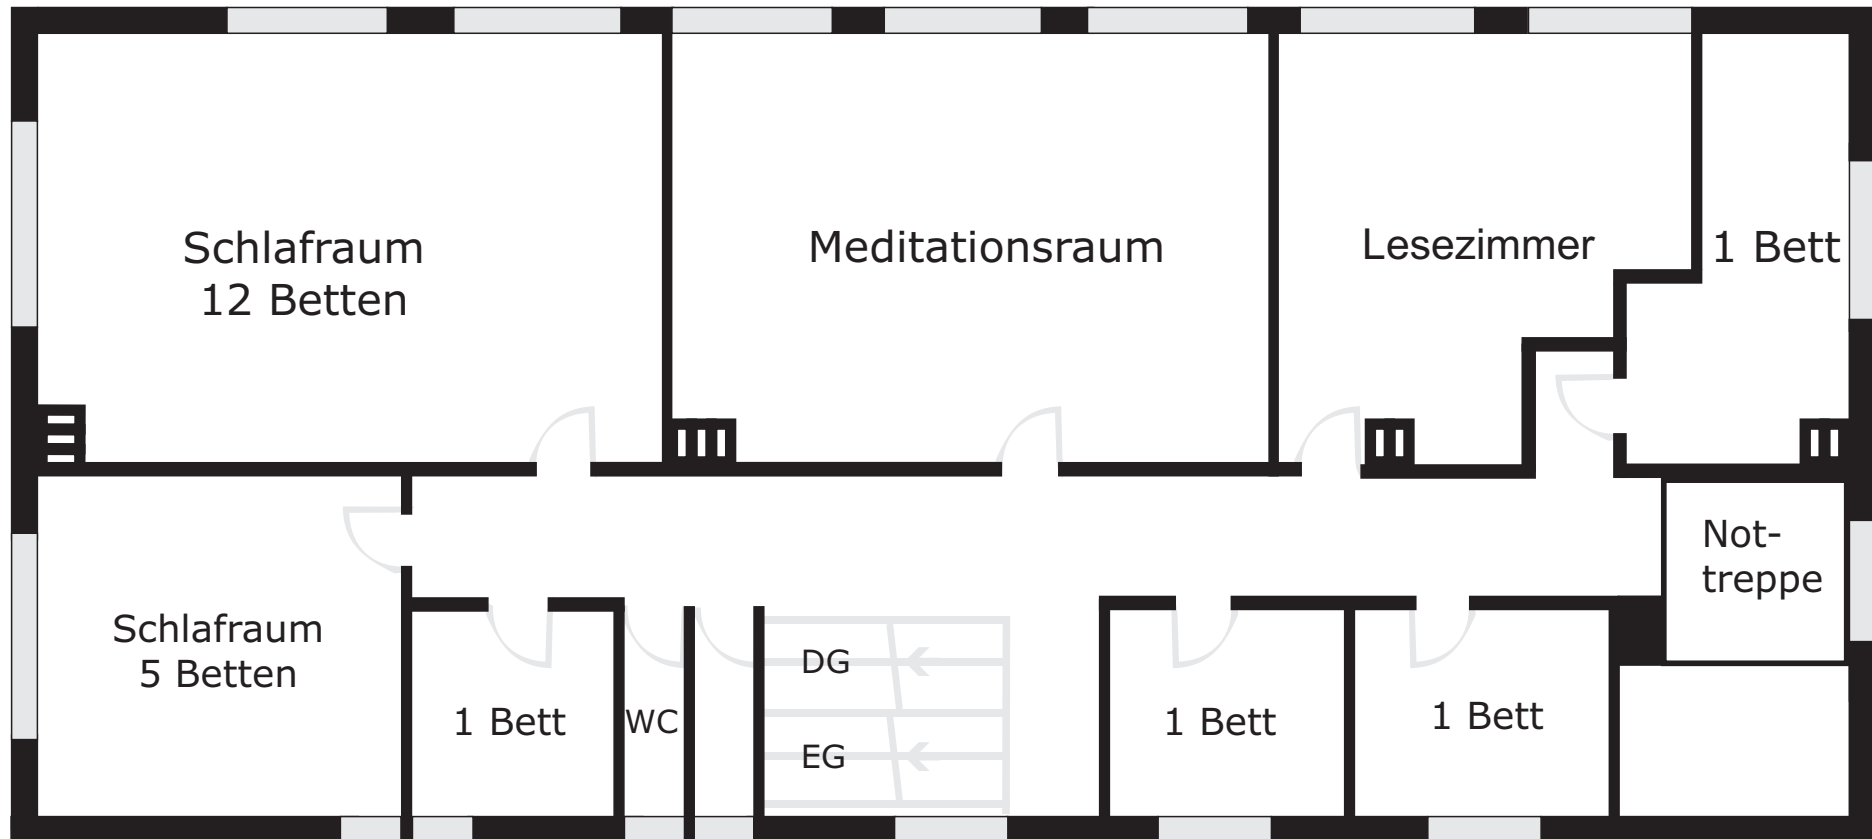

Obergeschoss

PSG-Bundeskursstätte Ahrhütte

Mühlenberg 5, 53945 Blankenheim-Ahrhütte, Gästetelefon: 02697-7482
Belegungsanfragen: PSG-Bundesamt, Unstrutstr. 10, 51371 Leverkusen,
Tel.: 0214-40392-0, Fax: 0214-40392-22, E-Mail: psg@ahrhuetten.de