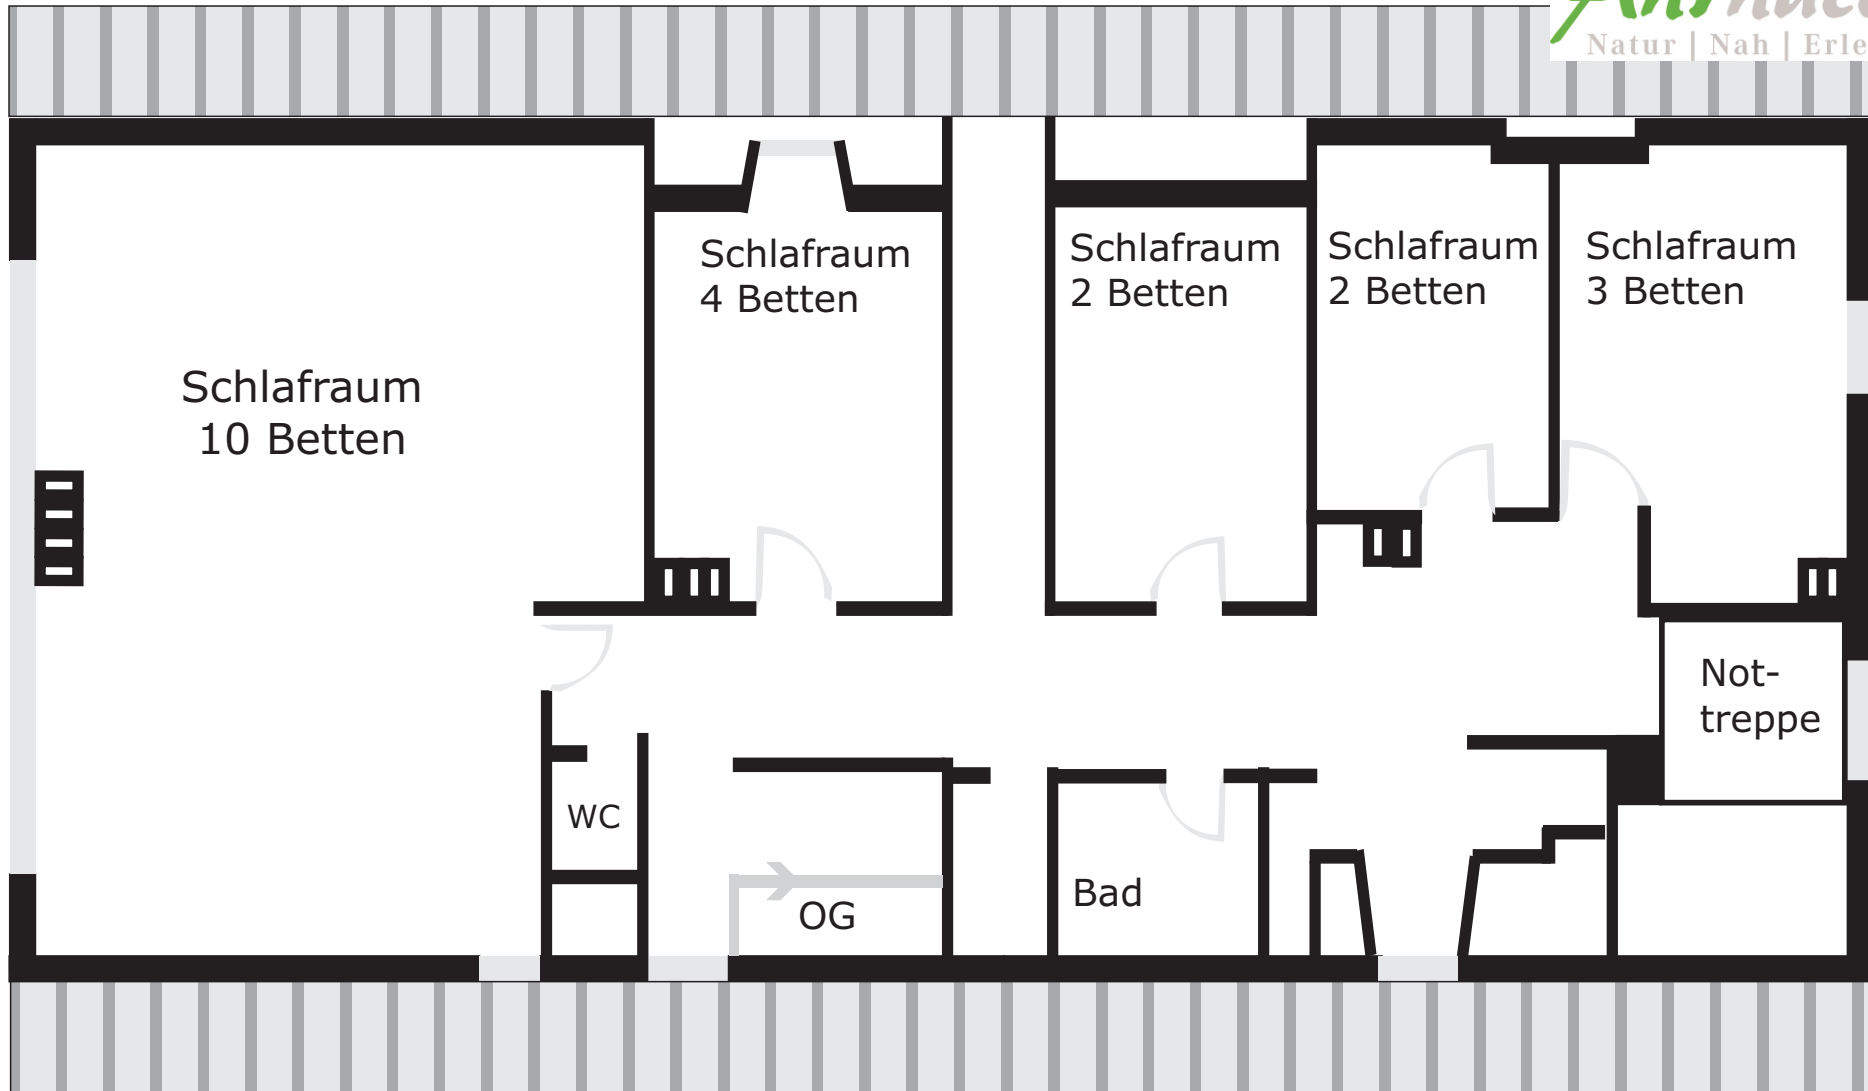

Dachgeschoss

PSG-Bundeskursstätte Ahrhütte

Mühlenberg 5, 53945 Blankenheim-Ahrhütte, Gästetelefon: 02697-7482
Belegungsanfragen: PSG-Bundesamt, Unstrutstr. 10, 51371 Leverkusen,
Tel.: 0214-40392-0, Fax: 0214-40392-22, E-Mail: psg@ahrhuetten.de