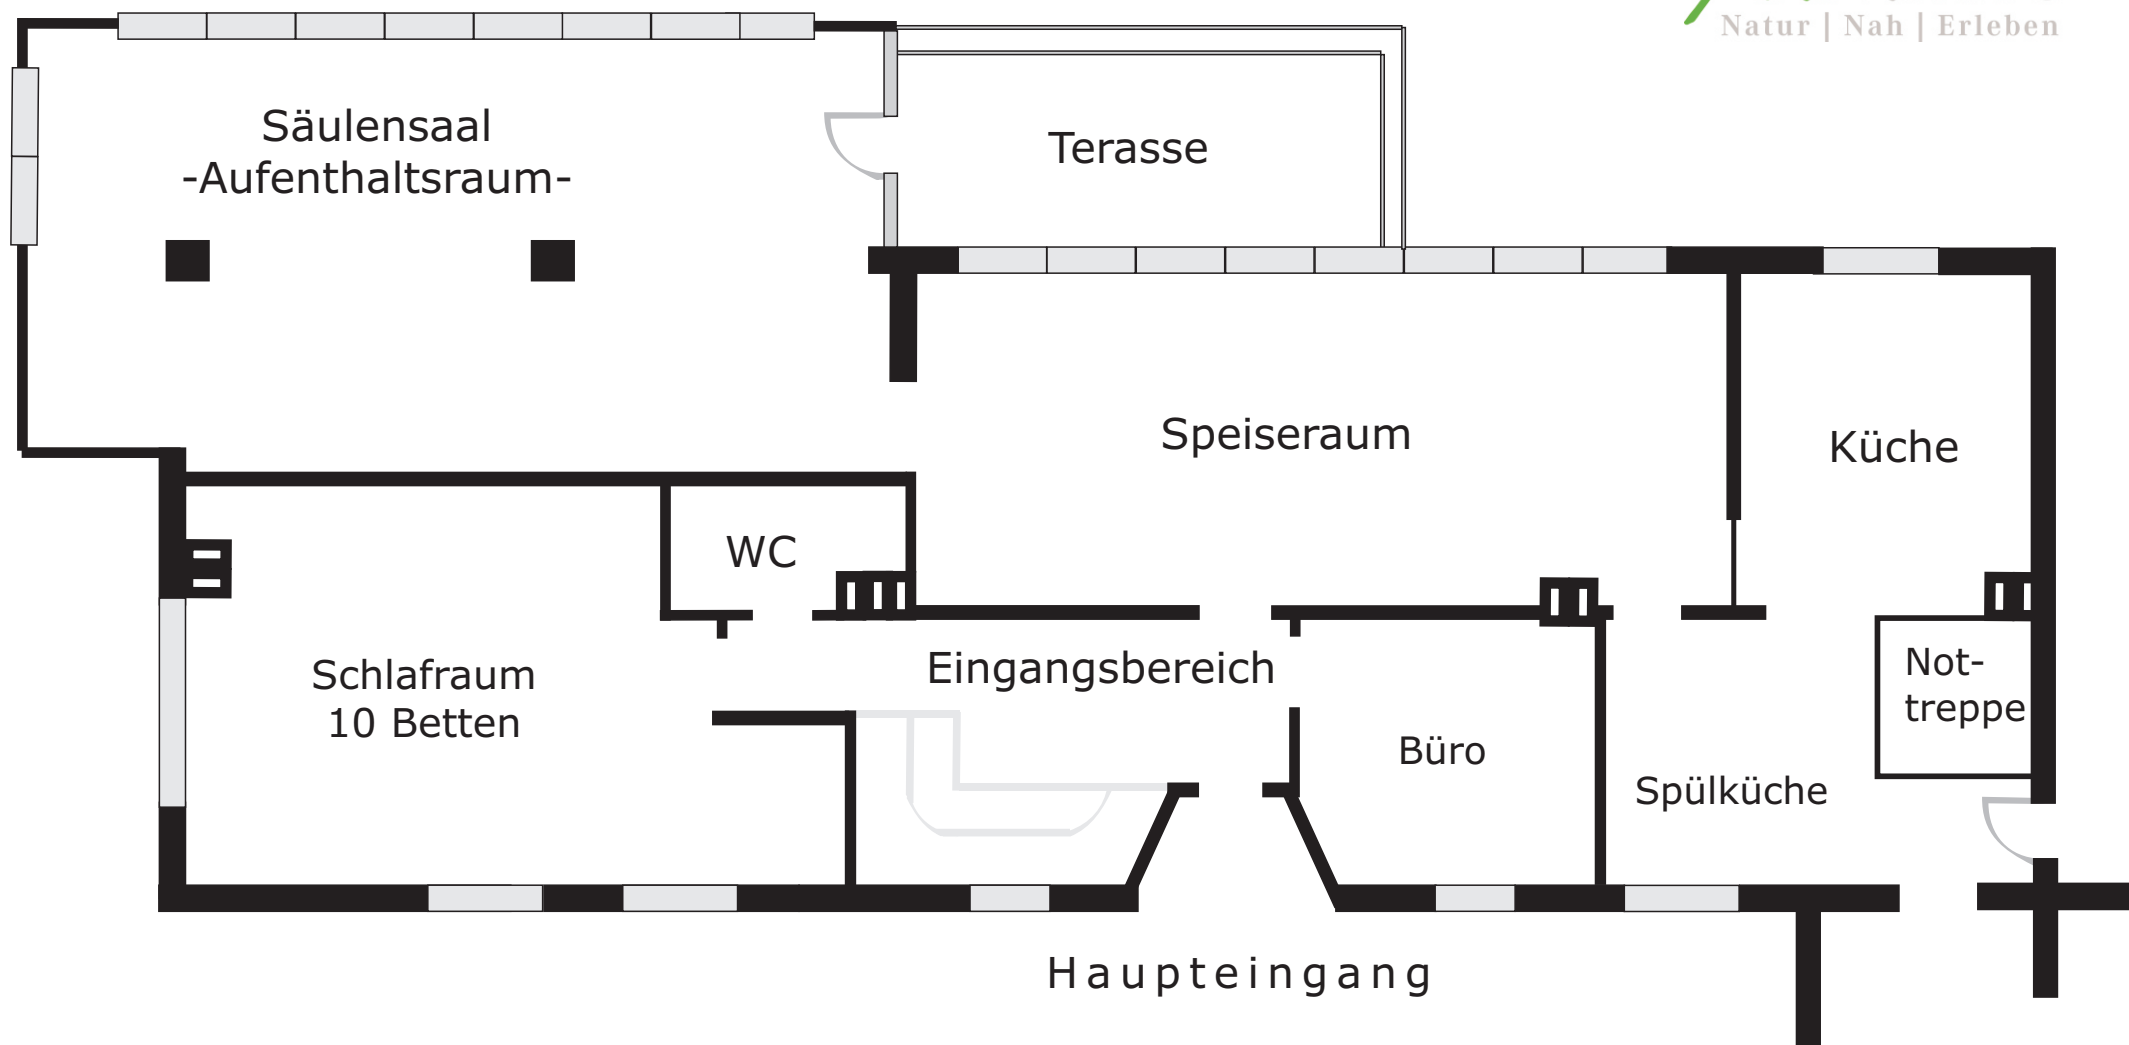

Erdgeschoss

PSG-Bundeskursstätte Ahrhütte

Mühlenberg 5, 53945 Blankenheim-Ahrhütte, Gästetelefon: 02697-7482
Belegungsanfragen: PSG-Bundesamt, Unstrutstr. 10, 51371 Leverkusen,
Tel.: 0214-40392-0, Fax: 0214-40392-22, E-Mail: psg@ahrhuetten.de